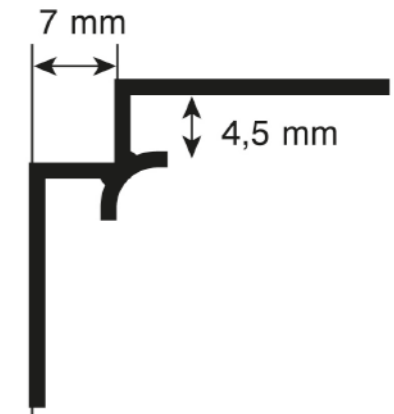

Perfis

Canto Interior