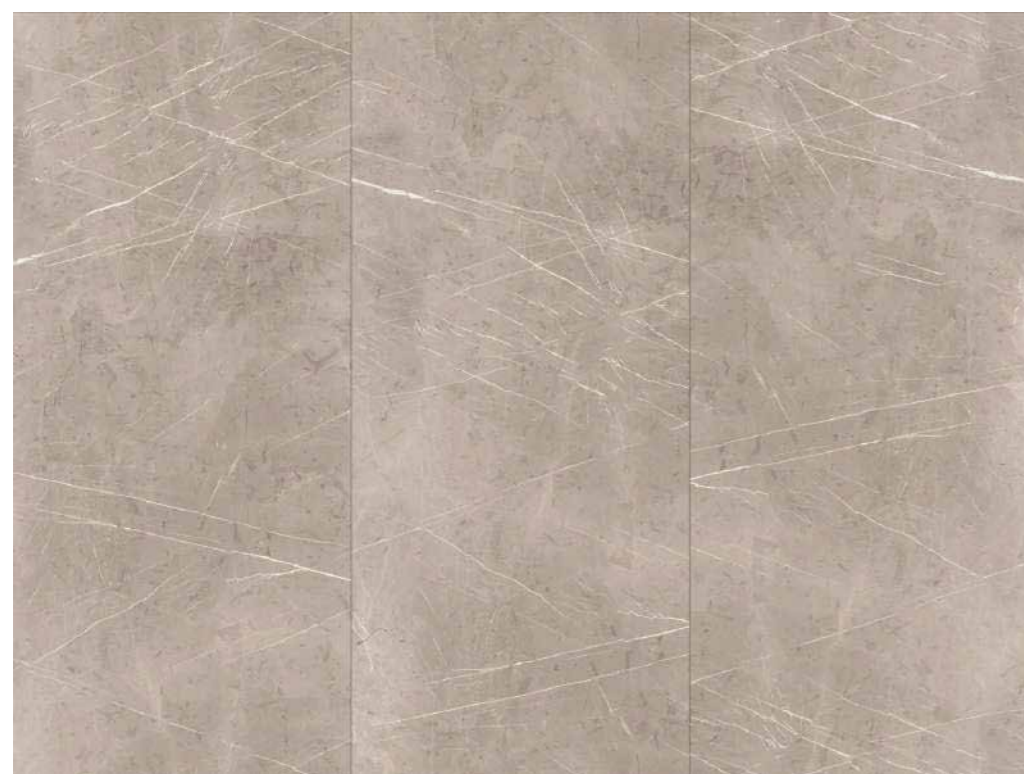

# Coleção J. Pinto Leitão

K024

**Beige Pietra Marble, PT**

2800 x 1230 x 4mm